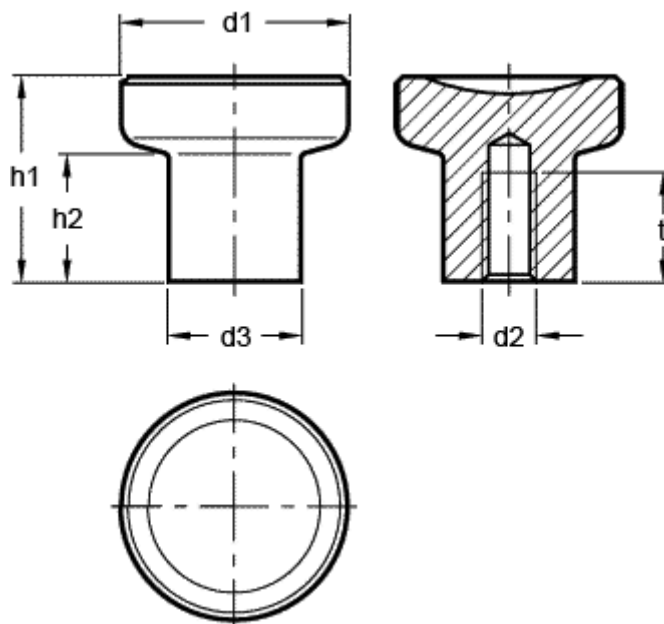

Article number: 20676531M10A

Description: E+G Knob, st. steel GN 676.5-31-M10-A

Measures

d1 = 31
d2 = M10
d3 = 18.5
h1 = 27.0
h2 = 17.0
t min = 15/17